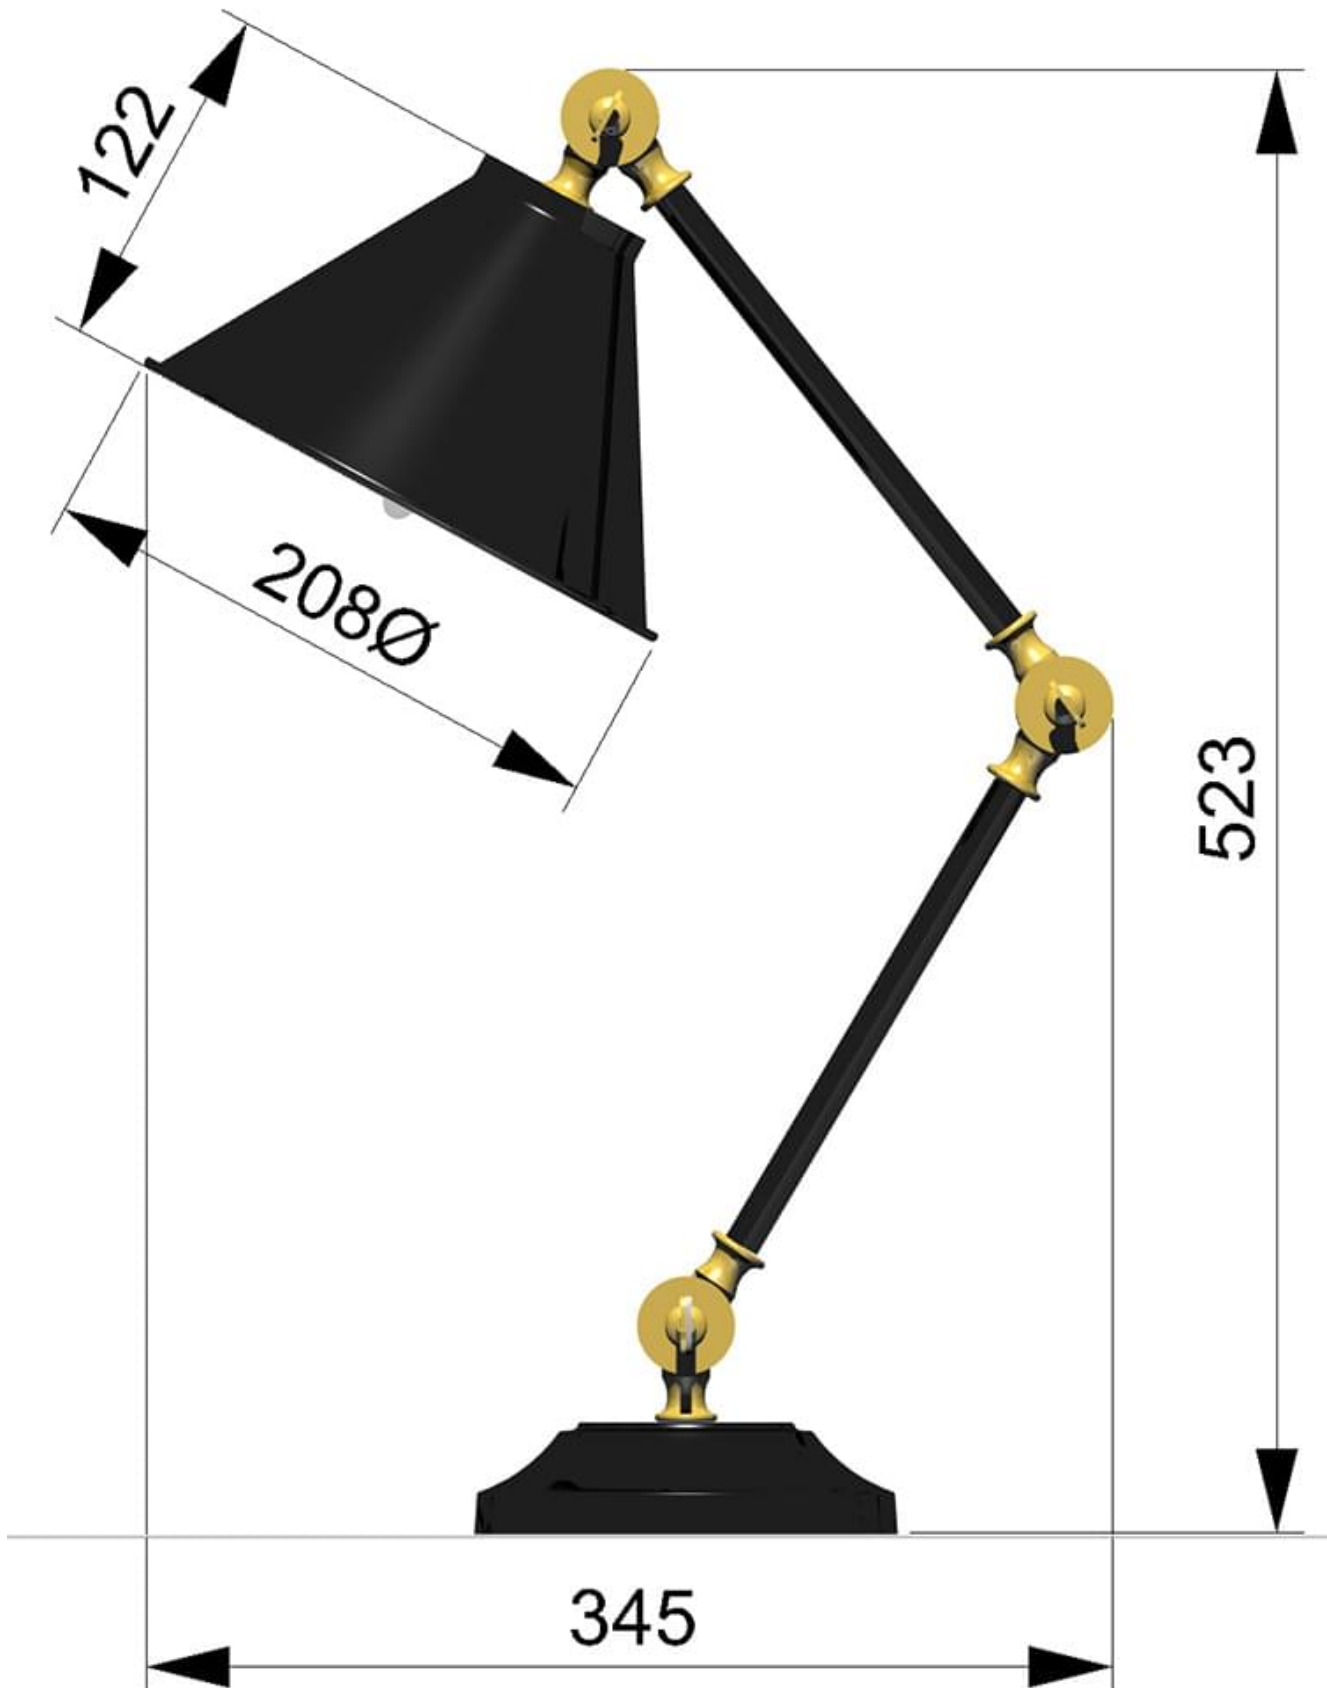

Elstead - Provence Element PV-ELEMENT-GAB Table Lamp

**CONTACT**